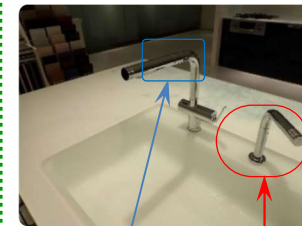

会場に用意された音響実験実演セット。中央に手を入れるための穴(オレンジ色)、左上に音を聞き取るための穴(赤色)がある。

TOTO製品の中でもキッチンの『ザ・クラッソ』、トイレの『ネオレスト』。共にメーカー内最上級と言える製品。前者のその豪華さは高額の花的で、デモンストレーション製品程度のもりで見聞していましたが、そこそこ注文はあるよう…。当製品はセンサー内蔵の水栓で、水を出す止めるは手をかざすだけ。除菌水専用水栓(左写真右側水栓)も備え清潔なキッチンを演出。

一般的な便器は背面下部に掃除のしにくい大きな空間がありますが、本シリーズ品はほぼ壁付で空間無し。右写真赤線より奥の点検ユニット部を、樹脂パネルで覆った形が『AS』で、その改良型の新製品『LS』。便器は背面まですべて陶器製。点検は上部から可能で見た目がよりスッキリしています。

センサーは使い易い側面に

除菌水専用水栓

横から見たネオレストLS。ASは赤線から後ろが点検ユニットを覆う樹脂パネル製。

ざつかくの庭