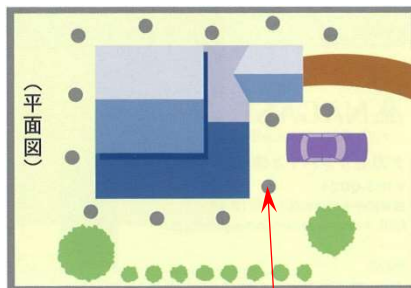

写真はインターネット三共消毒HPから

米国環境省「環境栄誉賞」受賞

国土交通省 品確法特別評価方法認定

世界14か国200万戸以上の施工実績

※その他米国グリーンビルディング協会が運営している環境性能評価制度対象品

新型コロナ禍で暫く中止されていたジャパン建材フェアが本格再開。今回約3年半ぶりに訪れ、そこで展示されていた一寸異色な製品を紹介します。

Joto 城東テクノ株式会社 NEW NORNE

生活習慣病や成人病あるいは肥満などの健康管理対策として、体重計や体脂肪測定器を備えられているご家庭は少なくないことでしょう。とはいえ、毎日忘れずに計測を習慣付けるのはなかなか大変。面倒になって仕舞い込んでいたり部屋の隅に追いやられたりされていることもあるのでは…?

そこで今回、体組成計付き高気密型床下点検口“NORNE（ノルネ）”をご紹介します。

当製品は面倒な測定機器の出し入れが不要で、洗面脱衣場や台所・居間など、常に目に入る生活動線上に設置することで、毎日の健康チェックが習慣化しやすくなるというもの。床とほぼフラット（段差は3mm以下）で、体組成計本体と蓋は簡単に取り外せるため掃除も容易。もちろん床下収納庫としても使用可能（右下写真）。上限は180kgで、

■製品図〔セット図〕