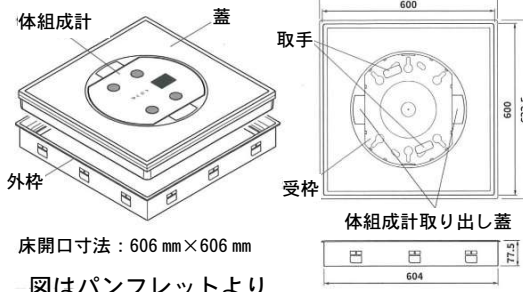

そこで今回、体組成計付き高気密型床下点検口“NORNE（ノルネ）”をご紹介します。

当製品は面倒な測定機器の出し入れが不要で、洗面脱衣場や台所・居間など、常に目に入る生活動線上に設置することで、毎日の健康チェックが習慣化しやすくなるというもの。床とほぼフラット（段差は3mm以下）で、体組成計本体と蓋は簡単に取り外せるため掃除も容易。もちろん床下収納庫としても使用可能（右下写真）。上限は180kgで、

■製品図〔セット図〕

床開口寸法：606mm×606mm

図はパンフレットより

体重	内臓脂肪レベル
筋肉量	体脂肪率
筋質点数	基礎代謝量
体内年齢	体水分率
推定骨量	BMI

下記の10項目が計測可能。

NORNE上面

上が体組成計内蔵の蓋
下が床下点検口または床下収納庫外枠

体組成計を外した状態
床下収納庫としても使用可能。パンフレットより